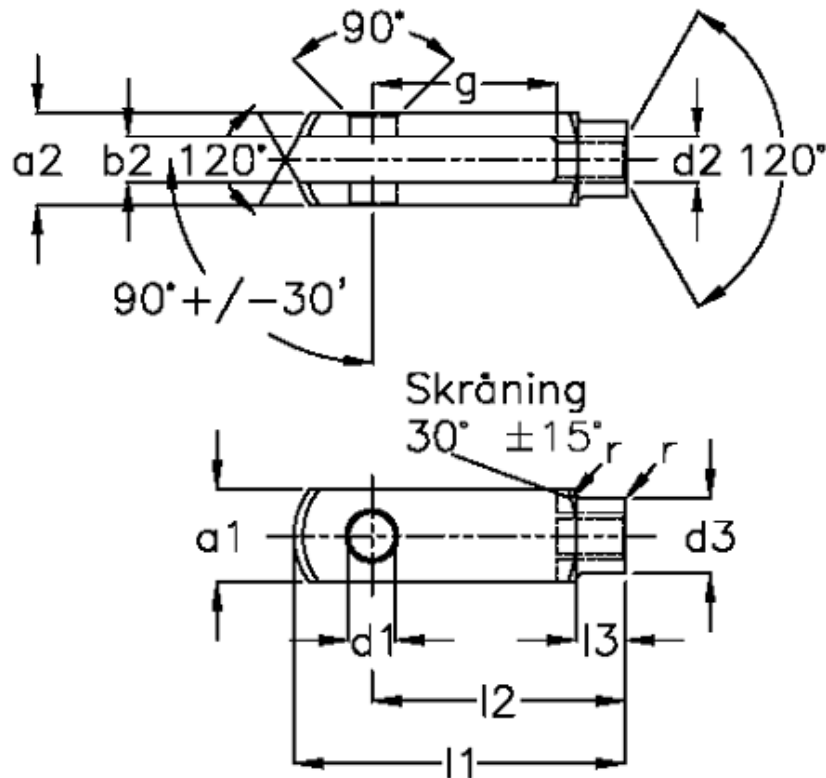

Article number: 14053163215

Description: KLEE Fork joint G 16x32 M16x1,5, right

Measures

a1 (h11)	= 32	g (+/-0.5)	= 32
a2	= 32 (+0,3 -0,16)	l1 (+/-0.5)	= 83
b1 (B13)	= 16	l2	= 64 (-0,4)
b2	= 16 (+0,7 +0,15)	l3	= 24 (+/-0,2)
d1 H9	= 16	r	= 1.0
d2	= M 16 x 1,5	Size	= G 16 x 32FG
d3 (+/-0.3)	= 26	Weight	= 0.282
f (+/-0.2)	= 1.0		